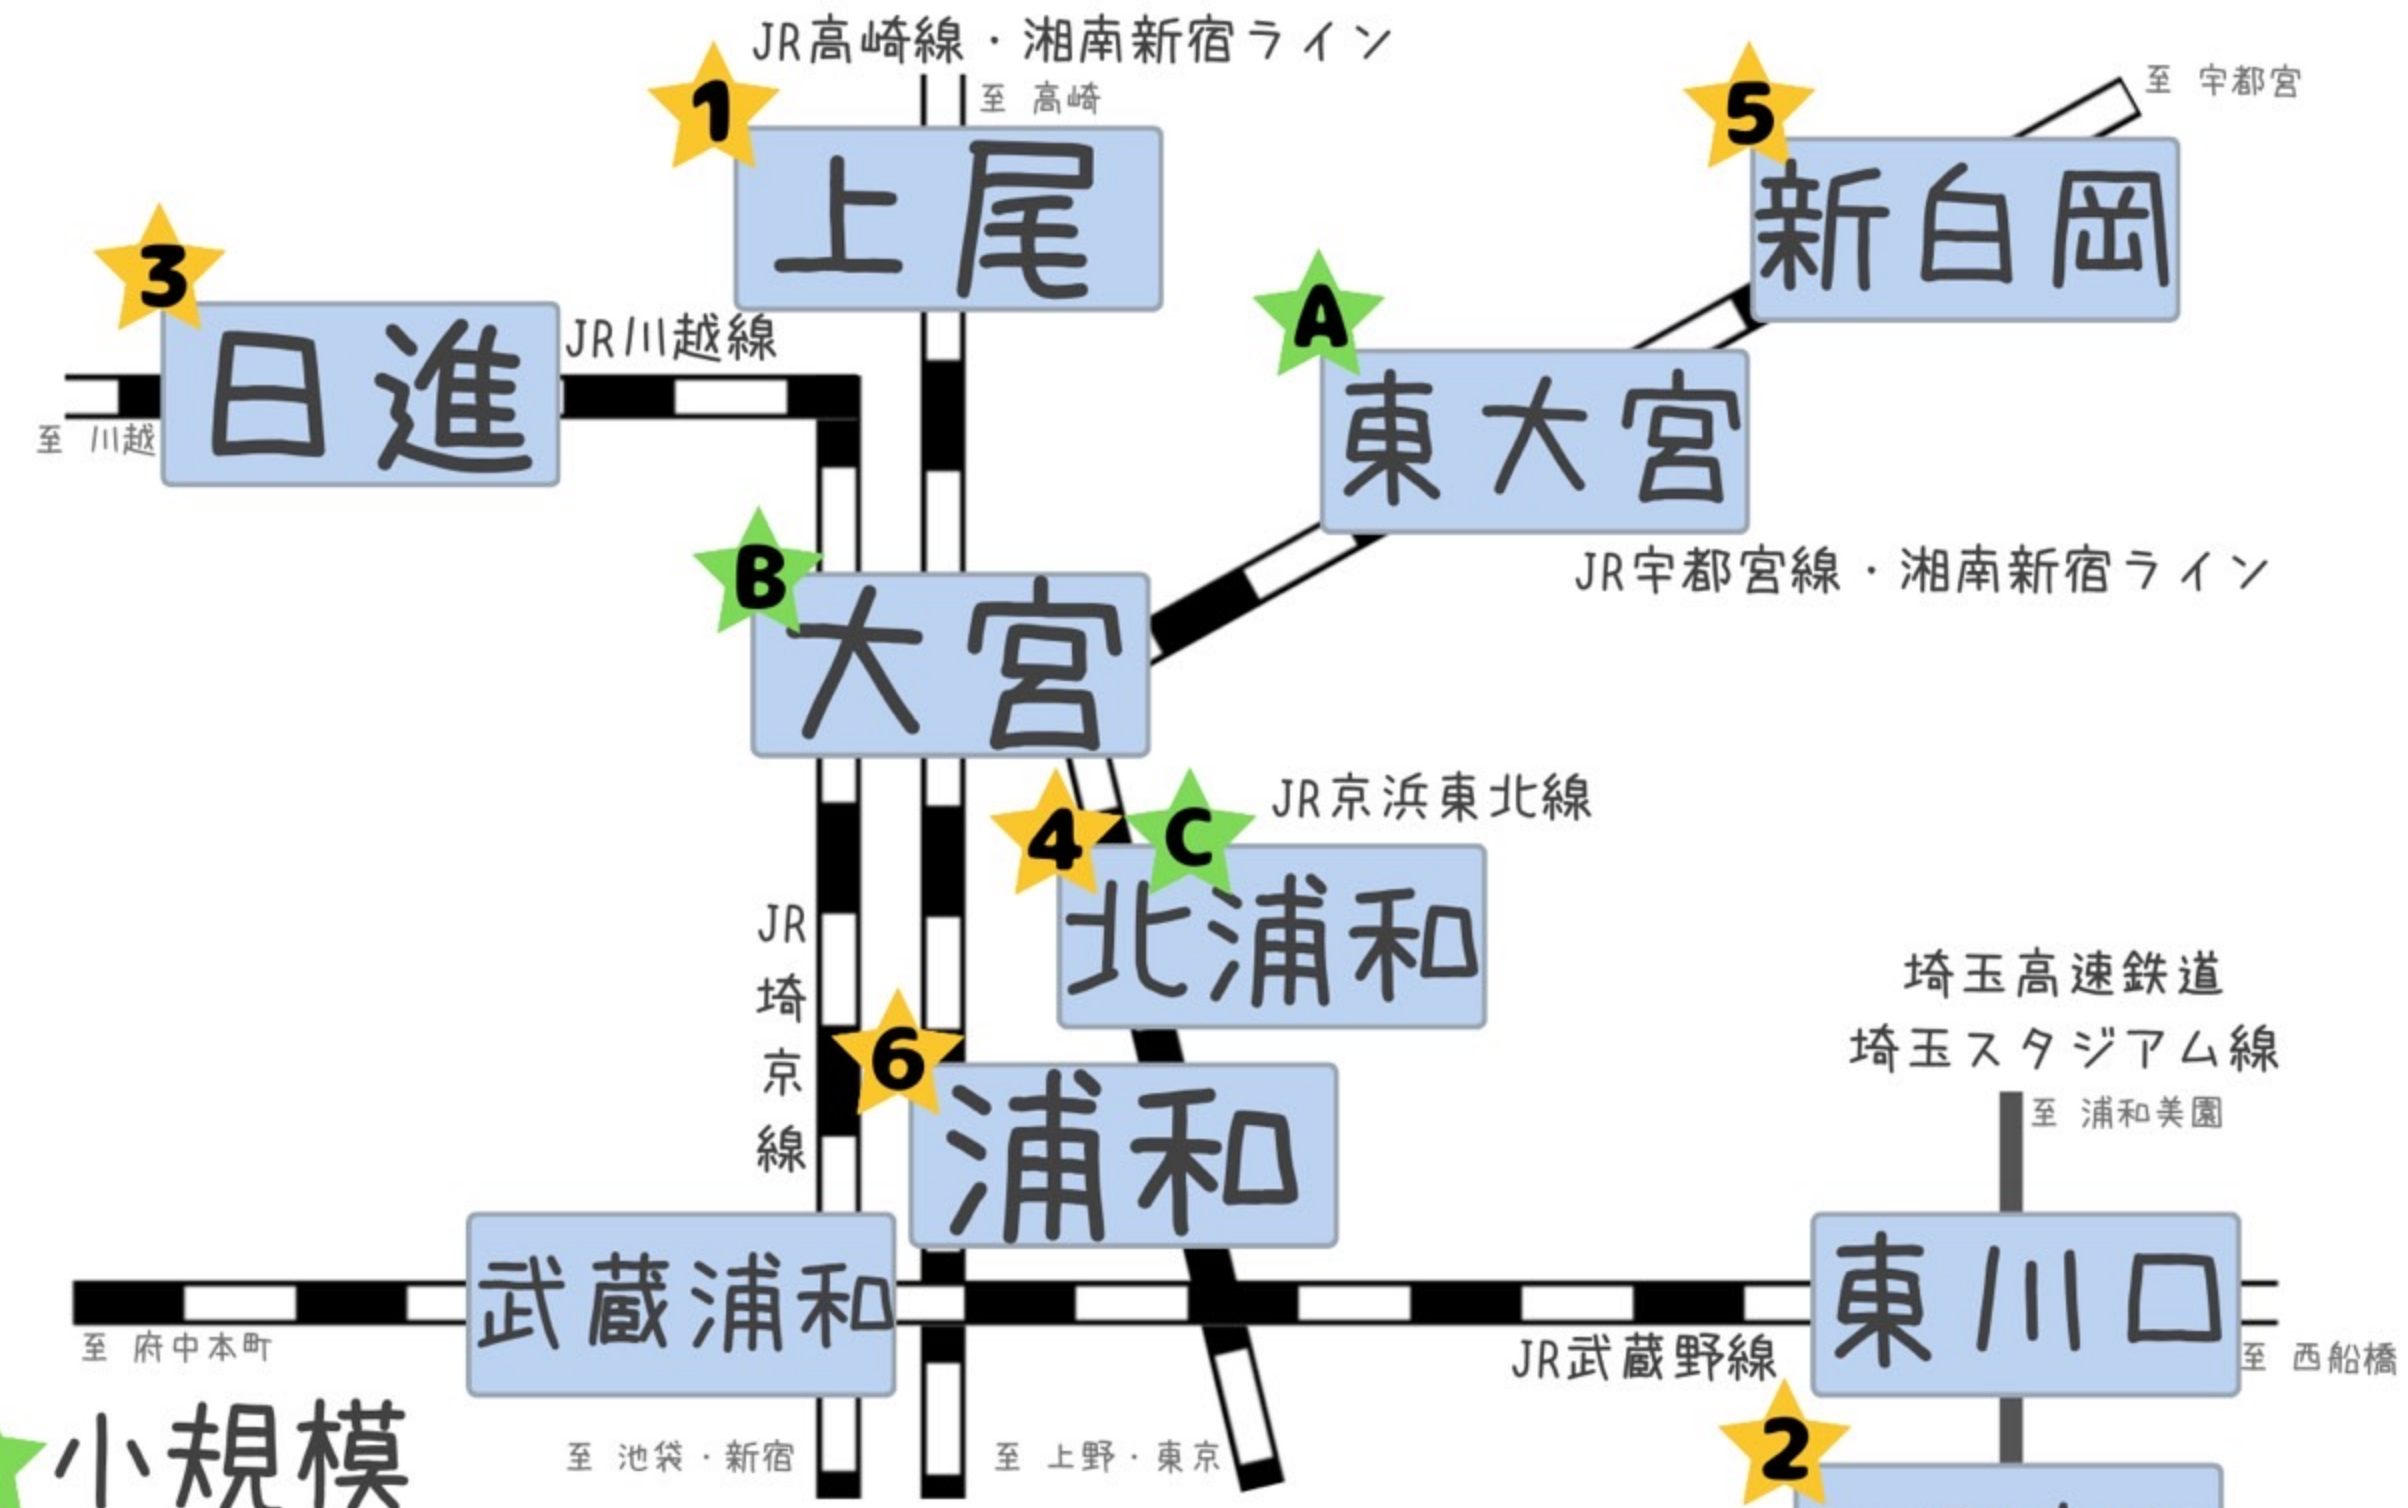

- ★ 1 上尾春日
- ★ 2 川口戸塚
- ★ 3 日進
- ★ 4 浦和元町
- ★ 5 新白岡
- ★ 6 浦和本太
- ★ A 上尾原市
- ★ B 大成
- ★ C 北浦和

★ 認可 ★ 小規模

うぐす保育園

アクセスマップ

HPはこちら♪