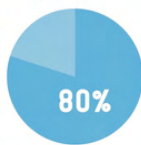

開催期間

4/17 (月)
～5/31 (水)

まりーな保育園への入職を決めた人のうち、
約80%の人たちが保育士体験・施設見学
に参加した人たちです。イベントへの参加を
通じて「活動や先生たちの雰囲気」「施設や
設備の充実」など、さまざまなポイントを感じ
てください。きっと就職活動に役立つはず。